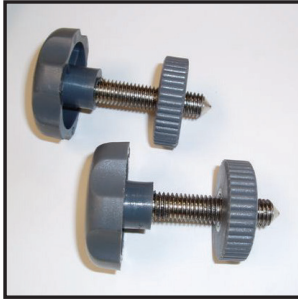

• REPLACEMENT PARTS •

These are replacement parts for purchase. Pictures do not represent contents of set.

30034-1

30034-2

30088-4

30034-3

30061-5

30034-4

30088-6

30034-5

Parts List:

30034 -1	Leveling Jack Set.....	\$ 10.00
30034 -2	Lock-up Knob.....	\$ 5.00
30088 -4	“V” Notch.....	\$ 22.50
30034 -3	Large Nut & Washer	\$ 5.00
30061 -5	Bearing Set.....	\$ 37.50
30034 -4	Foam Pad Set.....	\$ 10.00
30088 -6	Magnetic Spirit Level	\$ 7.50
30034 -6	Trim Cap Set.....	\$ 7.50